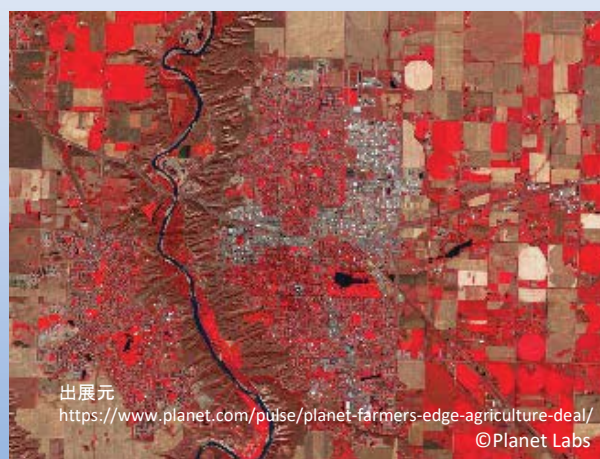

Planet Labs社 衛星画像製品

RapidEye ラピッドアイ

6.5m分解能の豊富なアーカイブデータ

RapidEye 衛星群は2008年8月に5機同時に打ち上げられました。6.5m解像度にて一日当たり650万km²の観測が可能、そのデータを10年以上蓄積しています。2017年から本格運用が開始したPlanet社の高頻度3m解像度のDove衛星による画像と併せて、中分解能衛星による地表面情報のビックデータとしての役割を担っています。

農業・沿岸環境のモニタリング

RapidEyeの観測バンドは一般的なRGB+NIRに加え、海陸における植物活力の指標の一つとなるレッドエッジ（690-730nm）バンドを持つことが特徴的です。

ご提案例

- スマート農業における圃場モニタリングや精密農業向け解析、沿岸環境保全に向けた環境分布図の作成、災害時の状況把握など、様々な分野のお客様への利活用提案を行っております。

製品仕様

解像度: 6.5m
観測バンド: 5バンドマルチスペクトル
アーカイブ期間: 2008年~ 運用中
製品名: ベーシック、オルソタイル・ビジュアル、
オルソタイル・アナリティック、ベースマップ